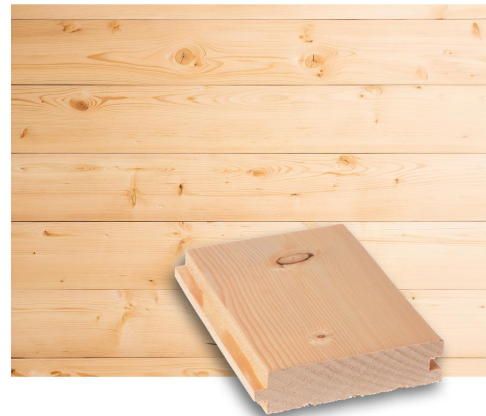

LATTIALAUTA

OUGLASKUUSI 28x120 HLL 18%

5312

lauta.fi/5312

Esittely

- ✓ Vastuullisesti valmistettu
- ✓ Täysin luonnollinen ja turvallinen tuote
- ✓ Väriltään vivahteikas ja harmaantuu tyylikkäästi
- ✓ Luontaisesti luja ja erittäin lahonkestävä
- ✓ Ei vaadi pintakäsittelyä ulkokäytössä, lähes huoltovapaa
- ✓ Raaka-aine PEFC-sertifioiduista lähteistä

Tuotekuvaus

- ✓ Vastuullisesti valmistettu Lempäälässä
- ✓ Täysin luonnollinen ja turvallinen tuote
- ✓ Väriltään vivahteikas ja harmaantuu tyylikkäästi
- ✓ Luontaisesti luja ja erittäin lahonkestävä
- ✓ Ei vaadi pintakäsittelyä ulkokäytössä, lähes huoltovapaa
- ✓ Raaka-aine PEFC-sertifioiduista lähteistä

Tämän tuotteen raaka-aineena käytetty douglaskuusi on luonnostaan erittäin lahonkestävä havupuulaji. Sen puuaineksen vivahteikas punertava väri muuttuu ajan myötä upeaksi hopeanharmaaksi sään vaikutuksesta. Luja douglaskuusi ei vaadi lainkaan pintakäsittelyä ulkokäytössä ja on lähes huoltovapaa. Douglaskuusituotteen ovat vastuullisesti tuotettuja ja ympäristöystävällisiä, ja niiden raaka-aine tulee PEFC-sertifioiduista lähteistä.