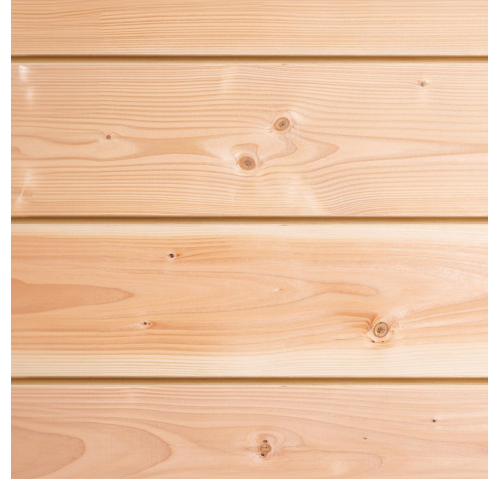

ULKOVERHOUS

DOUGLASKUUSI 28x195 UYS

4322

lauta.fi/4322

Esittely

- ✓ Vastuullisesti valmistettu
- ✓ Täysin luonnollinen ja turvallinen tuote
- ✓ Väriltään vivahteikas ja harmaantuu tyylikkäästi
- ✓ Luontaisesti luja ja erittäin lahonkestävä
- ✓ Ei vaadi pintakäsittelyä ulkokäytössä, lähes huoltovapaa
- ✓ Raaka-aine PEFC-sertifioiduista lähteistä